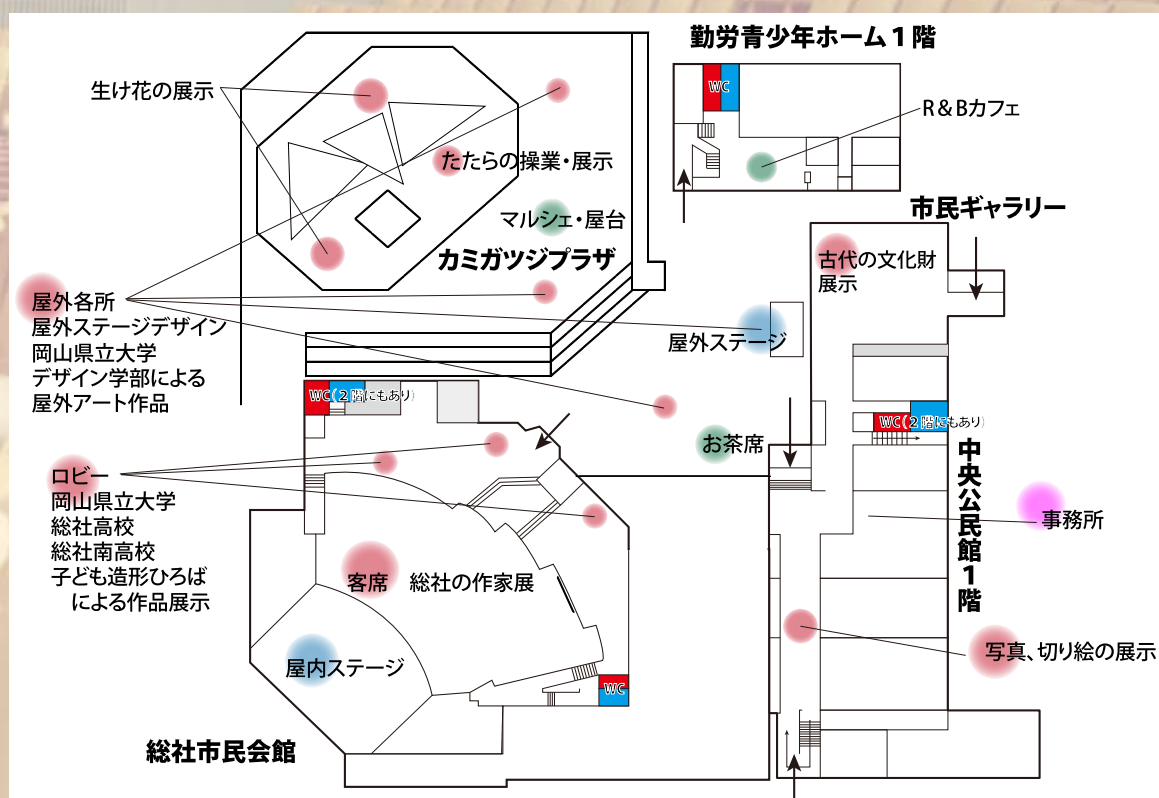

の作家展

。第4回目となる今回の総社芸術祭のテーマは「総社の力」。造形をメインに芸術の分野で様々な「総社の力」所蔵する総社ゆかりの作家による作品と、現役で活躍する作家たちによる作品が総社市民会館に集結。客席が、

合芸術の融合をお楽しみいただけます。ロビーでは、岡山県立大学デザイン学部、県立総社高校、県立総社南高校、で総社のアートのお力をご堪能ください。

雪舟筆《四季山水図》(山水長巻)複製 全長約16メートルを一挙公開

総社の偉人として、真っ先に名前が挙がる雪舟。その雪舟の代表作のひとつ《四季山水図》(山水長巻)の原本は全長約16メートルにも及ぶ画卷で、国宝に指定されています。今回、総社市が所蔵する原寸大の経本仕立てによる複製画を、全て開いた状態で公開します。約16メートルに及ぶ大作をご覧いただけるこの機会に、ぜひご鑑賞ください。

総社市民会館 屋内ステージ・作品解説スケジュール (予告なく変更となる場合がございます)

	10:00	11:00	13:00	14:00	15:00
4月21日(日)	開会式(屋外)	備中神楽・影社中	【作品解説】 泉谷淑夫、大平和朗、児島慎太郎、布下満 小野好男、総社市学芸員・豊嶋乃女	立石憲利 (民話の語り)	備中温羅太鼓
4月28日(日)		備中神楽・総社社中	【作品解説】 枝松國明、角野友美、待鳥壱青、守安賢一 上田久利、横田隆資、総社市学芸員・豊嶋乃女	日本舞踊 若柳流 (若志会)	日本舞踊 藤間流 (藤寿会) コール総社
5月5日(日)		Scott Chadwick Group(ジャズ)	【作品解説】 塩津玉容、井上みゆき、山下今朝吾、石田直 松本昂星、総社市学芸員・豊嶋乃女	アンサンブル エアー	泉コーラス

会場図